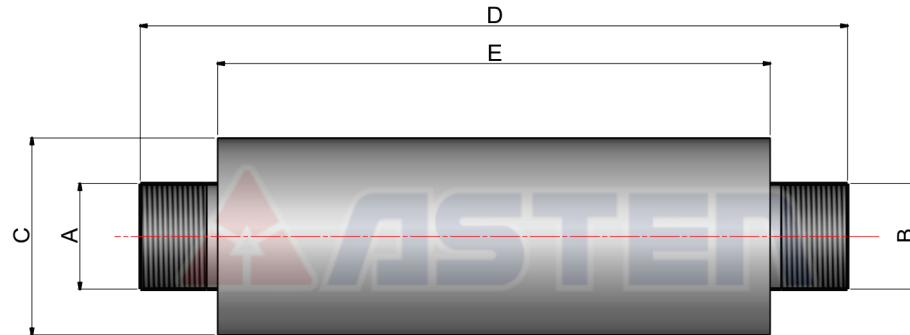

## Silenciador

Imagem Ilustrativa

Foto meramente ilustrativa.

Conexões, Tubos, Curvas e Outros não são fornecidos pela Asten e não acompanham os produtos.

Código	Modelo	A	B	C	D	E
68.200.112	Silenciador 7AS4 123	G 1 1/2"	G 1 1/2"	Ø 89	320	250